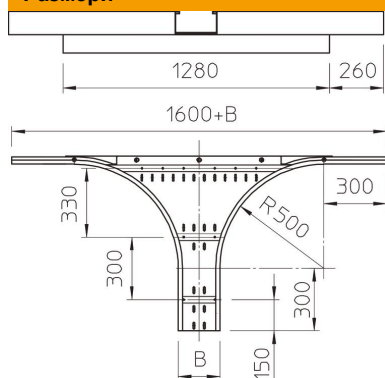

Техническа спецификация

Разклонителен елемент за вграждане 110 FT

Каталожен номер: 6098457

Странично отклонение за хоризонтално приложение. За всички едрогабаритни кабелни скари с височина на борда 110 мм.

За допълнително стабилизиране в зоната на фасонните елементи трябва да се предвидят допълнителни опори.

St Стомана

FT Горещо поцинковане чрез потапяне

Основни данни

Каталожен номер	6098457
Тип	WRAA 150 FT
Наименование 1	Странично отклонение
Наименование 2	за едрогабаритна каб. скара 110
Производител	OBO
Размери	110x500
Материал	Стомана
Повърхност	Горещо поцинковане чрез потапяне
Стандарт за повърхност	DIN EN ISO 1461
Най-малка продажна единица	1
Количествена единица	брой
Тегло	1955 кг
Единица тегло	kg/100 чифт

Размери

Ширина	500 mm
Височина	110 mm
Дебелина на ламарината	2 mm
Размер B	500 mm

Техническа спецификация

Разклонителен елемент за вграждане 110 FT

Каталожен номер: 6098457

Технически данни

Изпълнение съединител	без съединители
Неръждаема стомана, байцвана	не
Едрогабаритно изпълнение	да
Вид на съединителя система за носене на кабели	завинтено