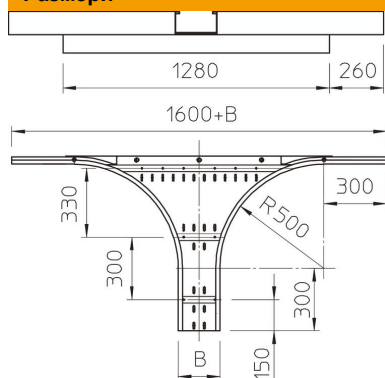

## Разклонителен елемент за вграждане 110 FS

Каталожен номер: 6098421

Странично отклонение за хоризонтално приложение. За всички едрогабаритни кабелни скари с височина на борда 110 мм. За допълнително стабилизиране в зоната на фасонните елементи трябва да се предвидят допълнителни опори.

### Основни данни

Каталожен номер	6098421
Тип	WRAA 160 FS
Наименование 1	Странично отклонение
Наименование 2	за едрогабаритна каб. скара 110
Производител	OBO
Размери	110x600
Материал	Стомана
Повърхност	Лентово поцинковане
Стандарт за повърхност	DIN EN 10346
Най-малка продажна единица	1
Количествена единица	брой
Тегло	1995 кг
Единица тегло	kg/100 чифт

### Размери

Ширина	600 mm
Височина	110 mm
Дебелина на ламарината	2 mm
Размер B	600 mm

# Техническа спецификация

Разклонителен елемент за вграждане 110 FS

Каталожен номер: 6098421