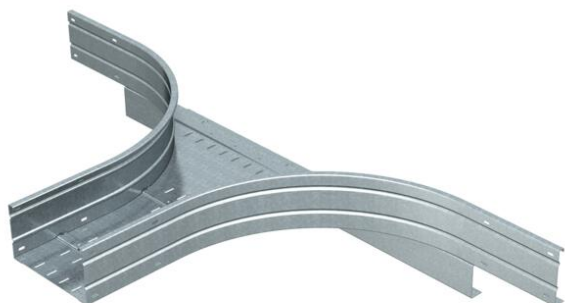

## Странично отклонение 160 FS

Каталожен номер: 6098800

Прикачен разклонител за хоризонтална употреба. За всички голямогабаритни кабелни скари с височина на страните 160 mm. За допълнително стабилизиране в зоната на фасонните елементи трябва да се предвидят допълнителни опори.

<b>St</b>	Стомана
<b>FS</b>	лентово поцинкована

### Основни данни

Каталожен номер	6098800
Тип	WRAA 162 FS
Наименование 1	Странично отклонение
Наименование 2	за едрогобаритна каб. скара 160
Производител	OBO
Размери	160x200
Материал	Стомана
Повърхност	Лентово поцинковане
Стандарт за повърхност	DIN EN 10346
Най-малка продажна единица	1
Количествена единица	брой
Тегло	1783 кг
Единица тегло	kg/100 чифт

### Размери

Ширина	200 mm
Височина	160 mm
Дебелина на ламарината	2 mm
Размер B	200 mm
Размер R	500 mm