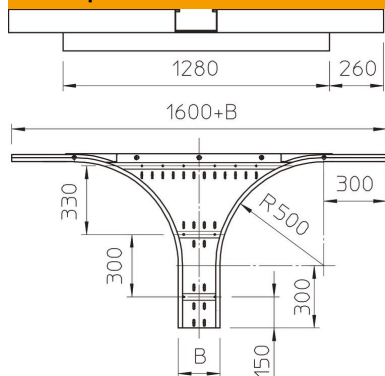

## Странично отклонение 160 FS

Каталожен номер: 6098800

Прикачен разклонител за хоризонтална употреба. За всички голямогабаритни кабелни скари с височина на страните 160 mm. За допълнително стабилизиране в зоната на фасонните елементи трябва да се предвидят допълнителни опори.

### Основни данни

Каталожен номер	6098800
Тип	WRAA 162 FS
Наименование 1	Странично отклонение
Наименование 2	за едрогобаритна каб. скара 160
Производител	OBO
Размери	160x200
Материал	Стомана
Повърхност	Лентово поцинковане
Стандарт за повърхност	DIN EN 10346
Най-малка продажна единица	1
Количествена единица	брой
Тегло	1783 кг
Единица тегло	kg/100 чифт

### Размери

Ширина	200 mm
Височина	160 mm
Дебелина на ламарината	2 mm
Размер B	200 mm
Размер R	500 mm

## Технически данни

Изпълнение съединител	без съединители
Дебелина на материал дънна ламарина	1,5 mm
Отвор по образец на NATO	не
Неръждаема стомана, байцвана	не
Едрогабаритно изпълнение	да
Вид на съединителя система за носене на кабели	завинтено
Дебелина на борда	2 mm