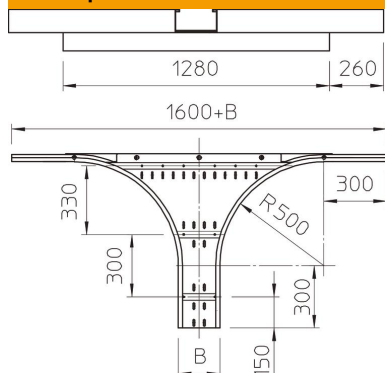

## Странично отклонение 160 FT

Каталожен номер: 6098827

Прикачен разклонител за хоризонтална употреба. За всички голямогабаритни кабелни скари с височина на страните 160 mm. За допълнително стабилизиране в зоната на фасонните елементи трябва да се предвидят допълнителни опори.

### Основни данни

Каталожен номер	6098827
Тип	WRAA 162 FT
Наименование 1	Странично отклонение
Наименование 2	за едрогобаритна каб. скара 160
Производител	OBO
Размери	160x200
Материал	Стомана
Повърхност	Горещо поцинковане чрез потапяне
Стандарт за повърхност	DIN EN ISO 1461
Най-малка продажна единица	1
Количествена единица	брой
Тегло	1865 кг
Единица тегло	kg/100 чифт

### Размери

Ширина	200 mm
Височина	160 mm
Дебелина на ламарината	2 mm
Размер B	200 mm
Размер R	500 mm

# Техническа спецификация

Странично отклонение 160 FT

Каталожен номер: 6098827