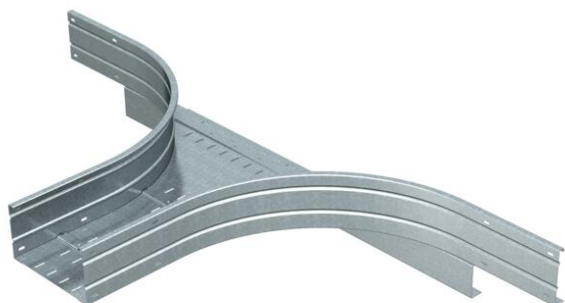

## Странично отклонение 160 FS

Каталожен номер: 6098804

Прикачен разклонител за хоризонтална употреба. За всички голямогабаритни кабелни скари с височина на страните 160 mm. За допълнително стабилизиране в зоната на фасонните елементи трябва да се предвидят допълнителни опори.

<b>St</b>	Стомана
<b>FS</b>	лентово поцинкована

### Основни данни

Каталожен номер	6098804
Тип	WRAA 163 FS
Наименование 1	Странично отклонение
Наименование 2	за едрогобаритна каб. скара 160
Производител	OBO
Размери	160x300
Материал	Стомана
Повърхност	Лентово поцинковане
Стандарт за повърхност	DIN EN 10346
Най-малка продажна единица	1
Количествена единица	брой
Тегло	1938 кг
Единица тегло	kg/100 чифт

### Размери

Ширина	300 mm
Височина	160 mm
Дебелина на ламарината	2 mm
Размер B	300 mm
Размер R	500 mm