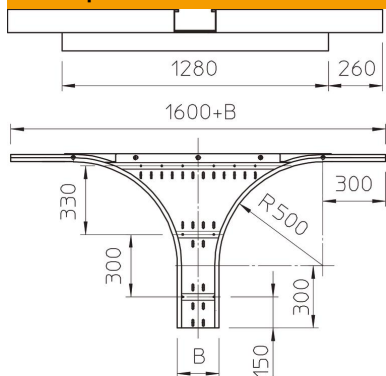

## Странично отклонение 160 FS

Каталожен номер: 6098804

Прикачен разклонител за хоризонтална употреба. За всички голямогабаритни кабелни скари с височина на страните 160 mm. За допълнително стабилизиране в зоната на фасонните елементи трябва да се предвидят допълнителни опори.

### Основни данни

Каталожен номер	6098804
Тип	WRAA 163 FS
Наименование 1	Странично отклонение
Наименование 2	за едрогобаритна каб. скара 160
Производител	OBO
Размери	160x300
Материал	Стомана
Повърхност	Лентово поцинковане
Стандарт за повърхност	DIN EN 10346
Най-малка продажна единица	1
Количествена единица	брой
Тегло	1938 кг
Единица тегло	kg/100 чифт

### Размери

Ширина	300 mm
Височина	160 mm
Дебелина на ламарината	2 mm
Размер B	300 mm
Размер R	500 mm

## Технически данни

Изпълнение съединител	без съединители
Дебелина на материал дънна ламарина	1,5 mm
Отвор по образец на NATO	не
Неръждаема стомана, байцвана	не
Едрогабаритно изпълнение	да
Вид на съединителя система за носене на кабели	завинтено
Дебелина на борда	2 mm