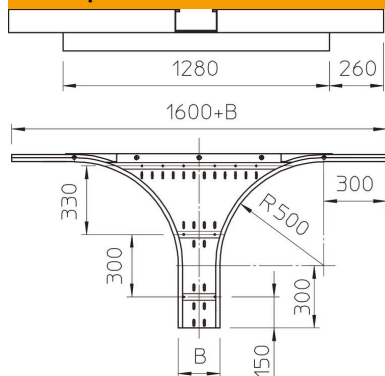

## Странично отклонение 160 FT

Каталожен номер: 6098831

Прикачен разклонител за хоризонтална употреба. За всички голямогабаритни кабелни скари с височина на страните 160 mm. За допълнително стабилизиране в зоната на фасонните елементи трябва да се предвидят допълнителни опори.

### Основни данни

Каталожен номер	6098831
Тип	WRAA 163 FT
Наименование 1	Странично отклонение
Наименование 2	за едрогобаритна каб. скара 160
Производител	OBO
Размери	160x300
Материал	Стомана
Повърхност	Горещо поцинковане чрез потапяне
Стандарт за повърхност	DIN EN ISO 1461
Най-малка продажна единица	1
Количествена единица	брой
Тегло	2026 кг
Единица тегло	kg/100 чифт

### Размери

Ширина	300 mm
Височина	160 mm
Дебелина на ламарината	2 mm
Размер B	300 mm
Размер R	500 mm

# Техническа спецификация

Странично отклонение 160 FT

Каталожен номер: 6098831