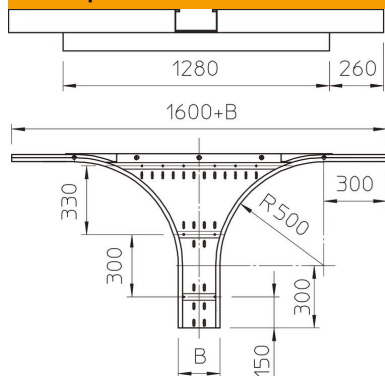

Техническа спецификация

Странично отклонение 160 FS

Каталожен номер: 6098808

Прикачен разклонител за хоризонтална употреба. За всички голямогабаритни кабелни скари с височина на страните 160 mm. За допълнително стабилизиране в зоната на фасонните елементи трябва да се предвидят допълнителни опори.

St	Стомана
FS	лентово поцинкована

Основни данни

Каталожен номер	6098808
Тип	WRAA 164 FS
Наименование 1	Странично отклонение
Наименование 2	за едрогабаритна каб. скара 160
Производител	OBO
Размери	160x400
Материал	Стомана
Повърхност	Лентово поцинковане
Стандарт за повърхност	DIN EN 10346
Най-малка продажна единица	1
Количествена единица	брой
Тегло	2075 кг
Единица тегло	kg/100 чифт

Размери

Ширина	400 mm
Височина	160 mm
Дебелина на ламарината	2 mm
Размер B	400 mm
Размер R	500 mm

Техническа спецификация

Странично отклонение 160 FS

Каталожен номер: 6098808

Технически данни

Изпълнение съединител	без съединители
Дебелина на материал дънна ламарина	1,5 mm
Отвор по образец на NATO	не
Неръждаема стомана, байцвана	не
Едрогабаритно изпълнение	да
Вид на съединителя система за носене на кабели	завинтено
Дебелина на борда	2 mm