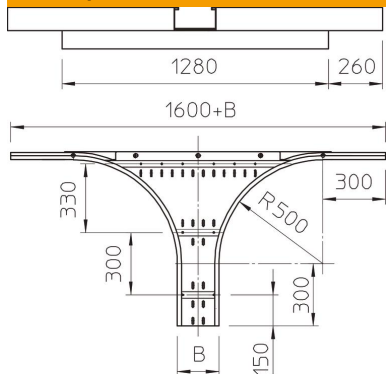

Техническа спецификация

Странично отклонение 160 FT

Каталожен номер: 6098835

Прикачен разклонител за хоризонтална употреба. За всички голямогабаритни кабелни скари с височина на страните 160 mm. За допълнително стабилизиране в зоната на фасонните елементи трябва да се предвидят допълнителни опори.

St Стомана

FT Горещо поцинковане чрез потапяне

Основни данни

Каталожен номер	6098835
Тип	WRAA 164 FT
Наименование 1	Странично отклонение
Наименование 2	за едрогобаритна каб. скара 160
Производител	OBO
Размери	160x400
Материал	Стомана
Повърхност	Горещо поцинковане чрез потапяне
Стандарт за повърхност	DIN EN ISO 1461
Най-малка продажна единица	1
Количествена единица	брой
Тегло	2170 кг
Единица тегло	kg/100 чифт

Размери

Ширина	400 mm
Височина	160 mm
Дебелина на ламарината	2 mm
Размер B	400 mm
Размер R	500 mm

Техническа спецификация

Странично отклонение 160 FT

Каталожен номер: 6098835

Технически данни

Изпълнение съединител	без съединители
Дебелина на материал дънна ламарина	1,5 mm
Отвор по образец на NATO	не
Неръждаема стомана, байцвана	не
Едрогабаритно изпълнение	да
Вид на съединителя система за носене на кабели	завинтено
Дебелина на борда	2 mm