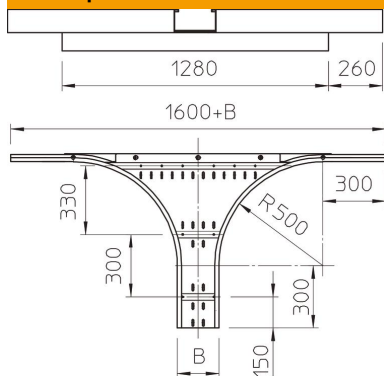

## Странично отклонение 160 FS

Каталожен номер: 6098812

Прикачен разклонител за хоризонтална употреба. За всички голямогабаритни кабелни скари с височина на страните 160 mm. За допълнително стабилизиране в зоната на фасонните елементи трябва да се предвидят допълнителни опори.

### Основни данни

Каталожен номер	6098812
Тип	WRAA 165 FS
Наименование 1	Странично отклонение
Наименование 2	за едрогабаритна каб. скара 160
Производител	OBO
Размери	160x500
Материал	Стомана
Повърхност	Лентово поцинковане
Стандарт за повърхност	DIN EN 10346
Най-малка продажна единица	1
Количествена единица	брой
Тегло	2240 кг
Единица тегло	kg/100 чифт

### Размери

Ширина	500 mm
Височина	160 mm
Дебелина на ламарината	2 mm
Размер B	500 mm
Размер R	500 mm

## Технически данни

Изпълнение съединител	без съединители
Дебелина на материал дънна ламарина	1,5 mm
Отвор по образец на NATO	не
Неръждаема стомана, байцвана	не
Едрогабаритно изпълнение	да
Вид на съединителя система за носене на кабели	завинтено
Дебелина на борда	2 mm