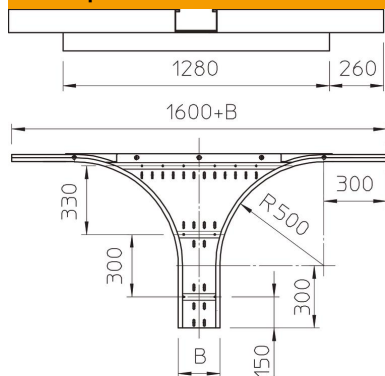

Техническа спецификация

Странично отклонение 160 FT

Каталожен номер: 6098839

Прикачен разклонител за хоризонтална употреба. За всички голямогабаритни кабелни скари с височина на страните 160 mm. За допълнително стабилизиране в зоната на фасонните елементи трябва да се предвидят допълнителни опори.

St Стомана

FT Горещо поцинковане чрез потапяне

Основни данни

Каталожен номер	6098839
Тип	WRAA 165 FT
Наименование 1	Странично отклонение
Наименование 2	за едрогобаритна каб. скара 160
Производител	OBO
Размери	160x500
Материал	Стомана
Повърхност	Горещо поцинковане чрез потапяне
Стандарт за повърхност	DIN EN ISO 1461
Най-малка продажна единица	1
Количествена единица	брой
Тегло	2316 кг
Единица тегло	kg/100 чифт

Размери

Ширина	500 mm
Височина	160 mm
Дебелина на ламарината	2 mm
Размер B	500 mm
Размер R	500 mm

Техническа спецификация

Странично отклонение 160 FT

Каталожен номер: 6098839

Технически данни

Изпълнение съединител	без съединители
Дебелина на материал дънна ламарина	1,5 mm
Отвор по образец на NATO	не
Неръждаема стомана, байцвана	не
Едрогабаритно изпълнение	да
Вид на съединителя система за носене на кабели	завинтено
Дебелина на борда	2 mm