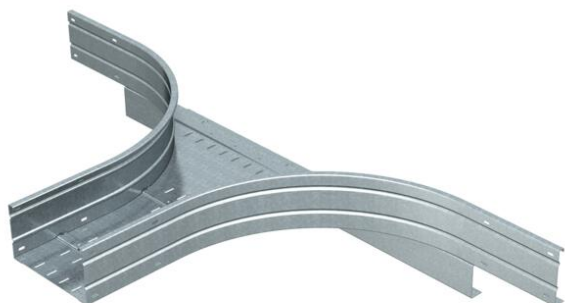

## Странично отклонение 160 FS

Каталожен номер: 6098816

Прикачен разклонител за хоризонтална употреба. За всички голямогабаритни кабелни скари с височина на страните 160 mm. За допълнително стабилизиране в зоната на фасонните елементи трябва да се предвидят допълнителни опори.

<b>St</b>	Стомана
<b>FS</b>	лентово поцинкована

### Основни данни

Каталожен номер	6098816
Тип	WRAA 166 FS
Наименование 1	Странично отклонение
Наименование 2	за едрогобаритна каб. скара 160
Производител	OBO
Размери	160x600
Материал	Стомана
Повърхност	Лентово поцинковане
Стандарт за повърхност	DIN EN 10346
Най-малка продажна единица	1
Количествена единица	брой
Тегло	2350 кг
Единица тегло	kg/100 чифт

### Размери

Ширина	600 mm
Височина	160 mm
Дебелина на ламарината	2 mm
Размер B	600 mm
Размер R	500 mm