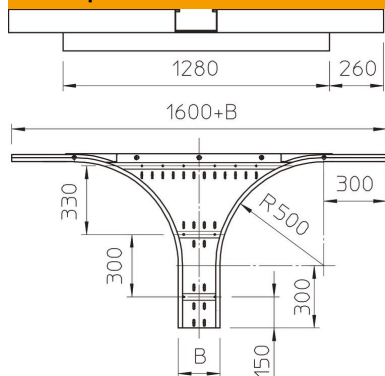

## Странично отклонение 160 FS

Каталожен номер: 6098816

Прикачен разклонител за хоризонтална употреба. За всички голямогабаритни кабелни скари с височина на страните 160 mm. За допълнително стабилизиране в зоната на фасонните елементи трябва да се предвидят допълнителни опори.

### Основни данни

Каталожен номер	6098816
Тип	WRAA 166 FS
Наименование 1	Странично отклонение
Наименование 2	за едрогобаритна каб. скара 160
Производител	OBO
Размери	160x600
Материал	Стомана
Повърхност	Лентово поцинковане
Стандарт за повърхност	DIN EN 10346
Най-малка продажна единица	1
Количествена единица	брой
Тегло	2350 кг
Единица тегло	kg/100 чифт

### Размери

Ширина	600 mm
Височина	160 mm
Дебелина на ламарината	2 mm
Размер B	600 mm
Размер R	500 mm

## Технически данни

Изпълнение съединител	без съединители
Дебелина на материал дънна ламарина	1,5 mm
Отвор по образец на NATO	не
Неръждаема стомана, байцвана	не
Едрогабаритно изпълнение	да
Вид на съединителя система за носене на кабели	завинтено
Дебелина на борда	2 mm