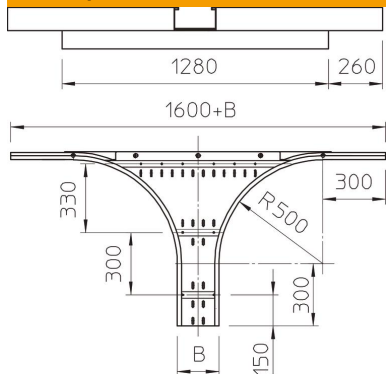

Техническа спецификация

Странично отклонение 160 FT

Каталожен номер: 6098843

Прикачен разклонител за хоризонтална употреба. За всички голямогабаритни кабелни скари с височина на страните 160 mm. За допълнително стабилизиране в зоната на фасонните елементи трябва да се предвидят допълнителни опори.

St Стомана

FT Горещо поцинковане чрез потапяне

Основни данни

Каталожен номер	6098843
Тип	WRAA 166 FT
Наименование 1	Странично отклонение
Наименование 2	за едрогабаритна каб. скара 160
Производител	OBO
Размери	160x600
Материал	Стомана
Повърхност	Горещо поцинковане чрез потапяне
Стандарт за повърхност	DIN EN ISO 1461
Най-малка продажна единица	1
Количествена единица	брой
Тегло	2460 кг
Единица тегло	kg/100 чифт

Размери

Ширина	600 mm
Височина	160 mm
Дебелина на ламарината	2 mm
Размер B	600 mm
Размер R	500 mm

Техническа спецификация

Странично отклонение 160 FT

Каталожен номер: 6098843

Технически данни

Изпълнение съединител	без съединители
Дебелина на материал дънна ламарина	1,5 mm
Отвор по образец на NATO	не
Неръждаема стомана, байцвана	не
Едрогабаритно изпълнение	да
Вид на съединителя система за носене на кабели	завинтено
Дебелина на борда	2 mm