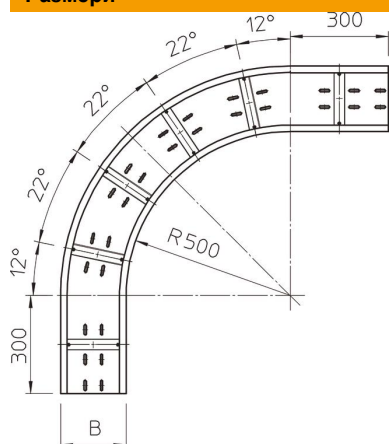

Техническа спецификация

Ъгъл 90° 160 FT

Каталожен номер: 6098730

Ъгъл 90°, хоризонтален, за всички едрогабаритни кабелни скари с височина на борда 160 мм.
За допълнително стабилизиране в зоната на фасонните елементи трябва да се предвидят допълнителни опори.

St Стомана

FT Горещо цинкуване чрез потапяне

Основни данни

Каталожен номер	6098730
Тип	WRB 90 162 FT
Наименование 1	Ъгъл 90°
Наименование 2	за едрогабаритна каб. скара 160
Производител	OBO
Размери	160x200
Материал	Стомана
Повърхност	Горещо цинкуване чрез потапяне
Стандарт за повърхност	DIN EN ISO 1461
Най-малка продажна единица	1
Количествена единица	брой
Тегло	1460 кг
Единица тегло	kg/100 чифт

Размери

Ширина	200 mm
Височина	160 mm
Дебелина на ламарината	2 mm
Размер B	200 mm
Размер R	500 mm

Техническа спецификация

Ъгъл 90° 160 FT

Каталожен номер: 6098730

Технически данни

Разклонение (ъгъл)	90°
Изпълнение съединител	без съединители
Монтажни отвори в основата	да
Отвор по образец на NATO	не
Промяна на посоката	хоризонтално
Неръждаема стомана, байцвана	не
Странична перфорация	не
Едрогабаритно изпълнение	да
Вид на съединителя система за носене на кабели	завинтено