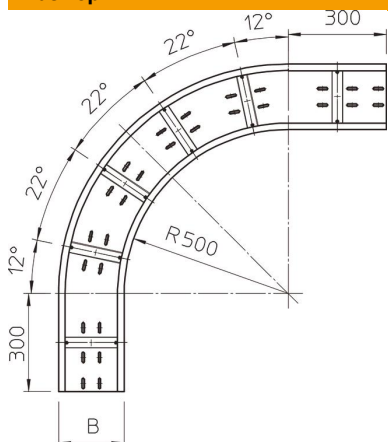

# Техническа спецификация

Ъгъл 90° 160 FT

Каталожен номер: 6098738

Ъгъл 90°, хоризонтален, за всички едрогабаритни кабелни скари с височина на борда 160 мм.  
За допълнително стабилизиране в зоната на фасонните елементи трябва да се предвидят допълнителни опори.

## Основни данни

Каталожен номер	6098738
Тип	WRB 90 164 FT
Наименование 1	Ъгъл 90°
Наименование 2	за едрогабаритна каб. скара 160
Производител	OBO
Размери	160x400
Материал	Стомана
Повърхност	Горещо цинкуване чрез потапяне
Стандарт за повърхност	DIN EN ISO 1461
Най-малка продажна единица	1
Количествена единица	брой
Тегло	2023 кг
Единица тегло	kg/100 чифт

## Размери

Ширина	400 mm
Височина	160 mm
Дебелина на ламарината	2 mm
Размер B	400 mm
Размер R	500 mm

# Техническа спецификация

Ъгъл 90° 160 FT

Каталожен номер: 6098738