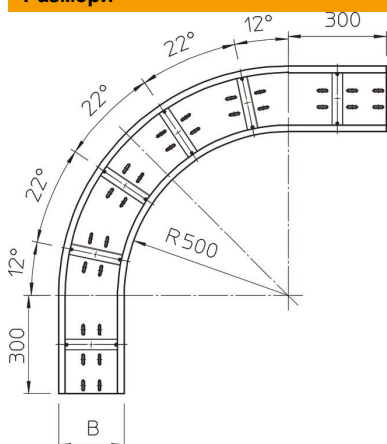

Техническа спецификация

Ъгъл 90° 160 FT

Каталожен номер: 6098742

Ъгъл 90°, хоризонтален, за всички едрогабаритни кабелни скари с височина на борда 160 мм.
За допълнително стабилизиране в зоната на фасонните елементи трябва да се предвидят допълнителни опори.

St Стомана

FT Горещо цинкуване чрез потапяне

Основни данни

Каталожен номер	6098742
Тип	WRB 90 165 FT
Наименование 1	Ъгъл 90°
Наименование 2	за едрогабаритна каб. скара 160
Производител	OBO
Размери	160x500
Материал	Стомана
Повърхност	Горещо цинкуване чрез потапяне
Стандарт за повърхност	DIN EN ISO 1461
Най-малка продажна единица	1
Количествена единица	брой
Тегло	2335 кг
Единица тегло	kg/100 чифт

Размери

Ширина	500 mm
Височина	160 mm
Дебелина на ламарината	2 mm
Размер B	500 mm
Размер R	500 mm

Техническа спецификация

Ъгъл 90° 160 FT

Каталожен номер: 6098742

Технически данни

Разклонение (ъгъл)	90°
Изпълнение съединител	без съединители
Монтажни отвори в основата	да
Отвор по образец на NATO	не
Промяна на посоката	хоризонтално
Неръждаема стомана, байцвана	не
Странична перфорация	не
Едрогабаритно изпълнение	да
Вид на съединителя система за носене на кабели	завинтено