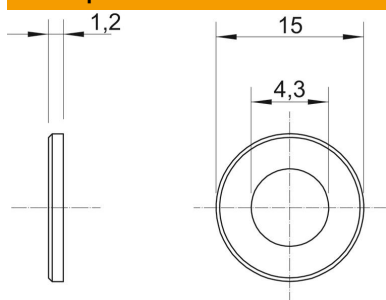

## Широкопола шайба G

Каталожен номер: 3403025

Подложна шайба с особено голям външен диаметър.

CE

**St** Стомана  
**G** лентово поцинковане

### Основни данни

Каталожен номер	3403025
Тип	WS M4 G15 G
Наименование 1	Шайба с широка периферия
Производител	OBO
Размери	M4,Ø15mm
Материал	Стомана
Повърхност	лентово поцинковане
Стандарт за повърхност	EN ISO 19598 / EN ISO 4042
Най-малка продажна единица	100
Количествена единица	брой
Тегло	0,156 кг
Единица тегло	kg/100 чифт

### Размери

Дебелина на ламарината	0,05 инч
Размер D	0,59 инч
Размер d	0,17 инч
Размер d	4,3 mm
Размер d макс.	15 mm
Размер d мин.	15 mm
Размер h	1,2 mm

### Технически данни

Резба	M4
дебелина на материала	1,2 mm