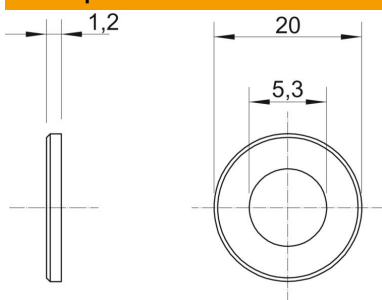

Техническа спецификация

Широкопола шайба G

Каталожен номер: 3403041

Подложна шайба с особено голям външен диаметър.

CE

St	Стомана
G	лентово поцинковане

Основни данни

Каталожен номер	3403041
Тип	WS M5 G20 G
Наименование 1	Шайба с широка периферия
Производител	OBO
Размери	M5, Ø20mm
Материал	Стомана
Повърхност	лентово поцинковане
Стандарт за повърхност	EN ISO 19598 / EN ISO 4042
Най-малка продажна единица	100
Количествена единица	брой
Тегло	0,207 кг
Единица тегло	kg/100 чифт

Размери

Дебелина на ламарината	0,05 инч
Размер D	0,79 инч
Размер d	0,21 инч
Размер d	5,3 mm
Размер d макс.	20 mm
Размер d мин.	20 mm
Размер h	1,2 mm

Технически данни

Резба	M5
дебелина на материала	1,2 mm