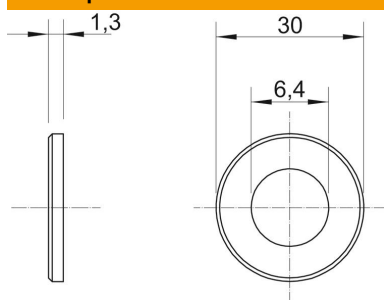

## Широкопола шайба G

Каталожен номер: 3403092

Подложна шайба с особено голям външен диаметър.

CE

St	Стомана
G	лентово поцинковане

### Основни данни

Каталожен номер	3403092
Тип	WS M6 G30 G
Наименование 1	Шайба с широка периферия
Производител	OBO
Размери	M6, Ø30mm
Материал	Стомана
Повърхност	лентово поцинковане
Стандарт за повърхност	EN ISO 19598 / EN ISO 4042
Най-малка продажна единица	100
Количествена единица	брой
Тегло	0,636 кг
Единица тегло	kg/100 чифт

### Размери

Дебелина на ламарината	0,05 инч
Размер D	1,18 инч
Размер d	0,25 инч
Размер d	6,4 mm
Размер d макс.	30 mm
Размер d мин.	30 mm
Размер h	1,3 mm

### Технически данни

Резба	M6
дебелина на материала	1,3 mm